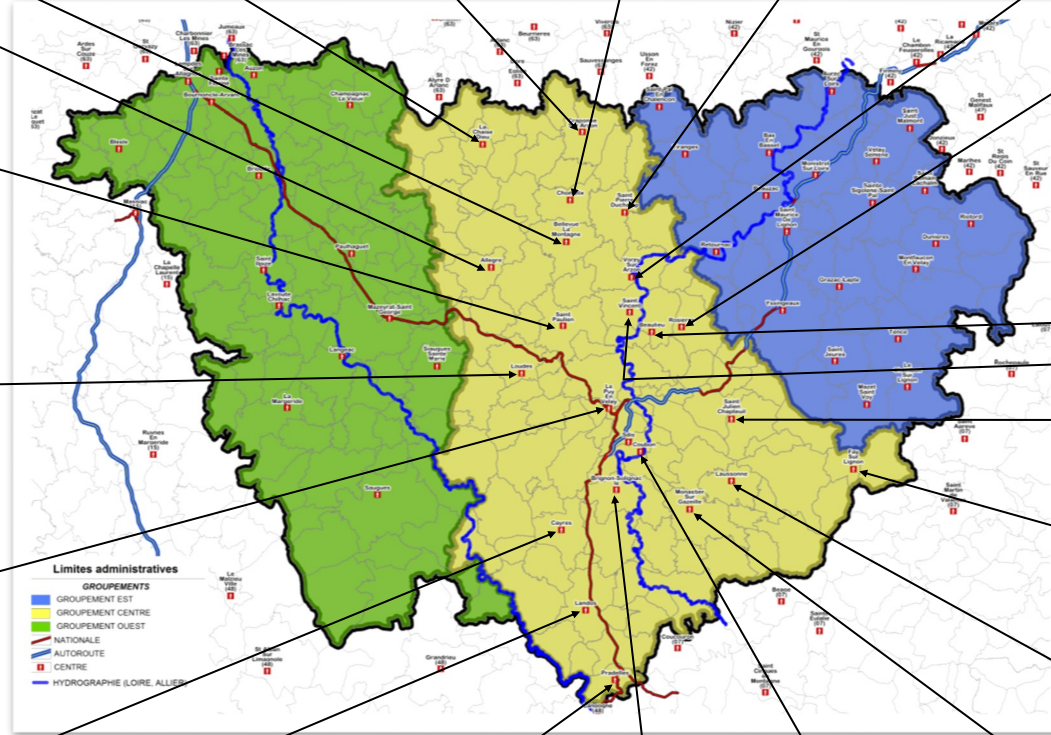

GROUPEMENT TERRITORIAL CENTRE

BELLEVUE-LA-MONTAGNE

ALLEGRE

SAINT-PAULIEN

LOUDES

LE-PUY-EN-VELAY

CAYRES

LA CHAISE-DIEU

CRAPONNE-SUR-ARZON

CHOMELIX

SAINT-PIERRE-DUCHAMP

VOREY-SUR-ARZON

ROSIERES

BEAULIEU

SAINT-VINCENT

SAINT-JULIEN-CHAPTEUIL

FAY-SUR-LIGNON

LAUSSONNE

PRADELLES

BRIGNON-SOLIGNAC

COUBON

MONASTIER-SUR-GAZEILLE