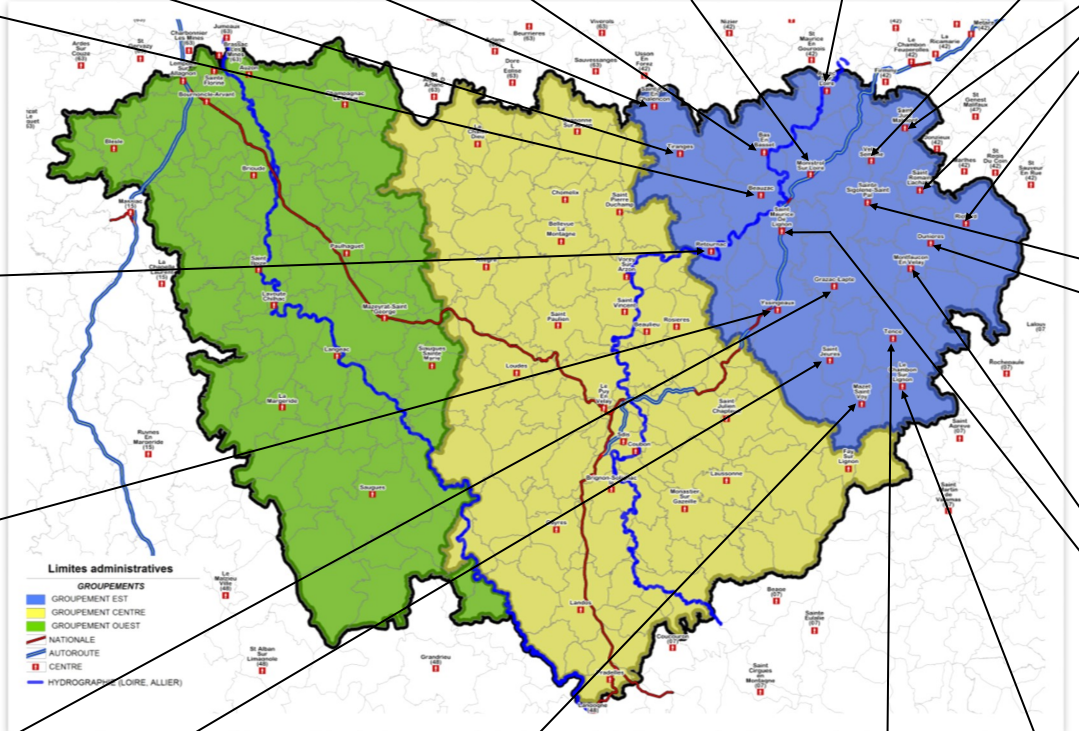

GROUPEMENT TERRITORIAL EST

TIRANGES

ST-PAL-EN-CHALENCON

BAS-EN-BASSET

MONISTROL-SUR-LOIRE

AUREC-SUR-LOIRE

VELAY-SEMENE

ST-JUST-MALMONT

BEAUZAC

RETOURNAC

YSSINGEAUX

GRAZAC-LAPTE